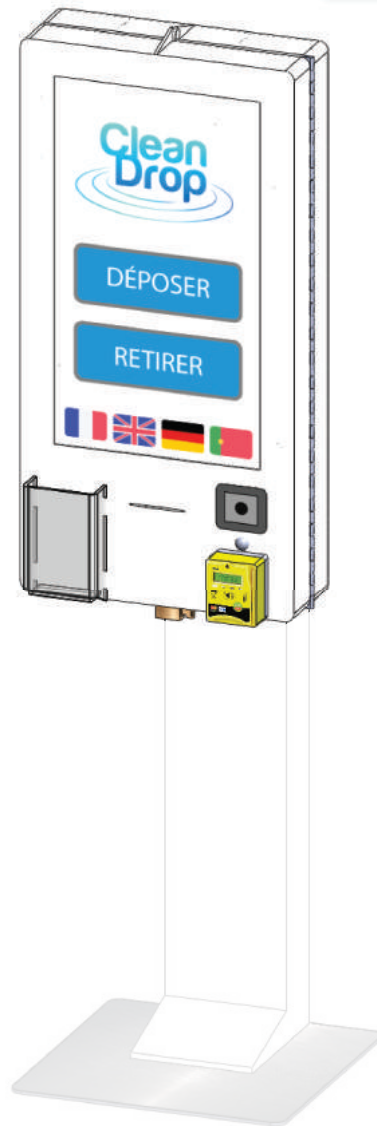

KIOSK 27

par CleanDrop^(tm)

Pupitre ergonomique & Communication XXL :

- Pupitre accessible aux PMR, conforme à la norme 2015,
- Écran tactile 27" anti vandalisme,
- Terminal de paiement (Sans contact NFC + Piste ISO + Puce),
- Imprimante de ticket 80mm,
- Lecteur QrCode ou RFID / MiFare pour badges de chambre
- Présentoir à prospectus 10x21cm.

*#InterfaceClient #GrandEcran #TerminalPaiement #RFID
#ImprimanteTicket #AccessiblePMR #QrCode #MiFare*

Accessibilité et ergonomie pour tous ! Le grand écran de 27'' permet une utilisation ergonomique du service. L'écran tactile est partagé en 2 zones permutables. Les PMR (Personnes à Mobilité Réduite) utilisent la partie basse de l'écran et les personnes de grande taille utilisent la partie haute sans devoir se pencher. Lorsque l'interface n'est pas utilisée, l'écran présente le service avec une vidéo plein écran. Le boîtier peut s'ouvrir à gauche ou à droite pour accéder au papier de l'imprimante ou aux appareils pour les configurer facilement. Le dessous du pupitre dispose d'un espace pour l'accès en fauteuil (30cm par 80cm)

BLOC ADDITIONNEL

> Notre gamme de blocs de casiers pour les consignes à bagage se décline en trois modèles adaptés à vos locaux et aux tailles de bagages de vos glob-trotters. Blocs de 4, 7 ou 10 casiers. Hauteur homogène 2m10.

SPECIFICATIONS :

- > Hauteur : 90cm / 1m75
- > Largeur : 45cm
- > Profondeur : 15cm / 45cm
- > Poids : 25Kg / 60Kg
- > Consommation électrique : 70W soit 49€ par an
- > Conso. internet : 2Go/mois
- > Structure : Acier 10/10 et 50/10 avec peinture epoxy cuite au four.
- > Fermeture : Double cadena haute resistance.
- > Porte documents : 10 x 21cm
- > Ouverture du boîtier : Soit à droite, soit gauche par montage
- > Qualité : charnières inox pour durer longtemps...