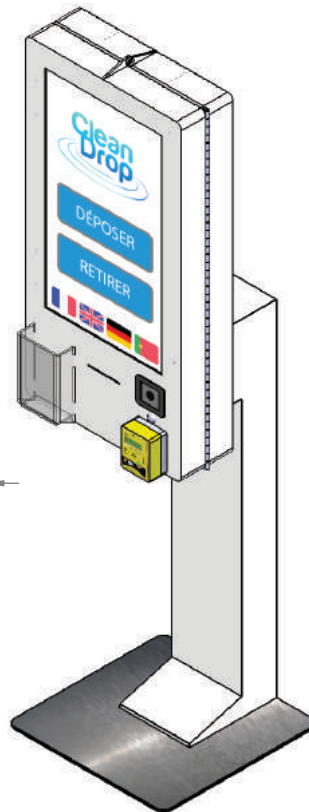

KIOSK 27

par CleanDrop^(tm)

Pupitre ergonomique & Communication XXL :

- Pupitre accessible aux PMR, conforme à la norme 2015,
- Écran tactile 27" anti vandalisme,
- Terminal de paiement (Sans contact NFC + Piste ISO + Puce),
- Imprimante de ticket 80mm,
- Lecteur QrCode ou RFID / MiFare pour badges de chambre
- Présentoir à prospectus 10x21cm.

*#InterfaceClient #GrandEcran #TerminalPaiement #RFID
#ImprimanteTicket #AccessiblePMR #QrCode #MiFare*

Accessibilité et ergonomie pour tous ! Le grand écran de 27'' permet une utilisation ergonomique du service. L'écran tactile est partagé en 2 zones permutables. Les PMR (Personnes à Mobilité Réduite) utilisent la partie basse de l'écran et les personnes de grande taille utilisent la partie haute sans devoir se pencher. Lorsque l'interface n'est pas utilisée, l'écran présente le service avec une vidéo plein écran. Le boîtier peut s'ouvrir à gauche ou à droite pour accéder au papier de l'imprimante ou aux appareils pour les configurer facilement. Le dessous du pupitre dispose d'un espace pour l'accès en fauteuil (30cm par 80cm)

BLOC ADDITIONNEL

> Notre gamme de blocs de casiers pour les consignes à bagage se décline en trois modèles adaptés à vos locaux et aux tailles de bagages de vos glob-trotters. Blocs de 4, 7 ou 10 casiers. Hauteur homogène 2m10.

SPECIFICATIONS :

- > Hauteur : 90cm / 1m75
- > Largeur : 45cm
- > Profondeur : 15cm / 45cm
- > Poids : 25Kg / 60Kg
- > Consommation électrique : 70W soit 49€ par an
- > Conso. internet : 2Go/mois
- > Structure : Acier 10/10 et 50/10 avec peinture epoxy cuite au four.
- > Fermeture : Double cadena haute resistance.
- > Porte documents : 10 x 21cm
- > Ouverture du boîtier : Soit à droite, soit gauche par montage
- > Qualité : charnières inox pour durer longtemps...