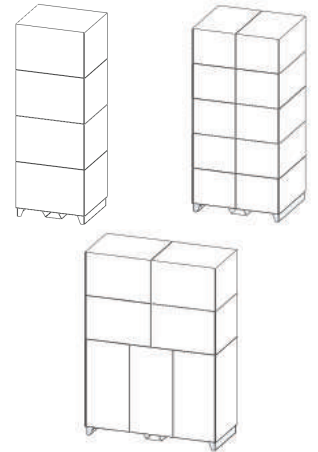

KIOSK 27

par CleanDrop^(tm)

Pupitre ergonomique & Communication XXL :

- Pupitre accessible aux PMR, conforme à la norme 2015,
- Écran tactile 27" anti vandalisme,
- Terminal de paiement (Sans contact NFC + Piste ISO + Puce),
- Imprimante de ticket 80mm,
- Lecteur QrCode ou RFID / MiFare pour badges de chambre
- Présentoir à prospectus 10x21cm.

*#InterfaceClient #GrandEcran #TerminalPaiement #RFID
#ImprimanteTicket #AccessiblePMR #QrCode #MiFare*

Accessibilité et ergonomie pour tous ! Le grand écran de 27'' permet une utilisation ergonomique du service. L'écran tactile est partagé en 2 zones permutables. Les PMR (Personnes à Mobilité Réduite) utilisent la partie basse de l'écran et les personnes de grande taille utilisent la partie haute sans devoir se pencher. Lorsque l'interface n'est pas utilisée, l'écran présente le service avec une vidéo plein écran. Le boîtier peut s'ouvrir à gauche ou à droite pour accéder au papier de l'imprimante ou aux appareils pour les configurer facilement. Le dessous du pupitre dispose d'un espace pour l'accès en fauteuil (30cm par 80cm)

BLOC ADDITIONNEL

> Notre gamme de blocs de casiers pour les consignes à bagage se décline en trois modèles adaptés à vos locaux et aux tailles de bagages de vos glob-trotters. Blocs de 4, 7 ou 10 casiers. Hauteur homogène 2m10.

SPECIFICATIONS :

- > Hauteur : 90cm / 1m75
- > Largeur : 45cm
- > Profondeur : 15cm / 45cm
- > Poids : 25Kg / 60Kg
- > Consommation électrique : 70W soit 49€ par an
- > Conso. internet : 2Go/mois
- > Structure : Acier 10/10 et 50/10 avec peinture epoxy cuite au four.
- > Fermeture : Double cadena haute resistance.
- > Porte documents : 10 x 21cm
- > Ouverture du boîtier : Soit à droite, soit gauche par montage
- > Qualité : charnières inox pour durer longtemps...