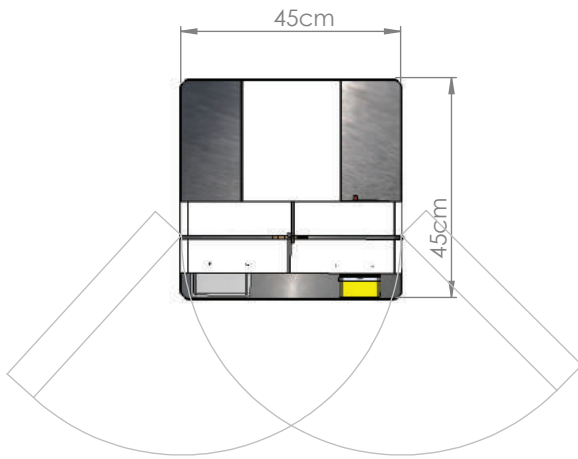

KIOSK 27

par CleanDrop^(tm)

Pupitre ergonomique & Communication XXL :

- Pupitre accessible aux PMR, conforme à la norme 2015,
- Écran tactile 27" anti vandalisme,
- Terminal de paiement (Sans contact NFC + Piste ISO + Puce),
- Imprimante de ticket 80mm,
- Lecteur QrCode ou RFID / MiFare pour badges de chambre
- Présentoir à prospectus 10x21cm.

*#InterfaceClient #GrandEcran #TerminalPaiement #RFID
#ImprimanteTicket #AccessiblePMR #QrCode #MiFare*

Accessibilité et ergonomie pour tous ! Le grand écran de 27'' permet une utilisation ergonomique du service. L'écran tactile est partagé en 2 zones permutables. Les PMR (Personnes à Mobilité Réduite) utilisent la partie basse de l'écran et les personnes de grande taille utilisent la partie haute sans devoir se pencher. Lorsque l'interface n'est pas utilisée, l'écran présente le service avec une vidéo plein écran. Le boîtier peut s'ouvrir à gauche ou à droite pour accéder au papier de l'imprimante ou aux appareils pour les configurer facilement. Le dessous du pupitre dispose d'un espace pour l'accès en fauteuil (30cm par 80cm)

BLOC ADDITIONNEL

> Notre gamme de blocs de casiers pour les consignes à bagage se décline en trois modèles adaptés à vos locaux et aux tailles de bagages de vos glob-trotters. Blocs de 4, 7 ou 10 casiers. Hauteur homogène 2m10.

SPECIFICATIONS :

- > Hauteur : 90cm / 1m75
- > Largeur : 45cm
- > Profondeur : 15cm / 45cm
- > Poids : 25Kg / 60Kg
- > Consommation électrique : 70W soit 49€ par an
- > Conso. internet : 2Go/mois
- > Structure : Acier 10/10 et 50/10 avec peinture epoxy cuite au four.
- > Fermeture : Double cadena haute resistance.
- > Porte documents : 10 x 21cm
- > Ouverture du boîtier : Soit à droite, soit gauche par montage
- > Qualité : charnières inox pour durer longtemps...