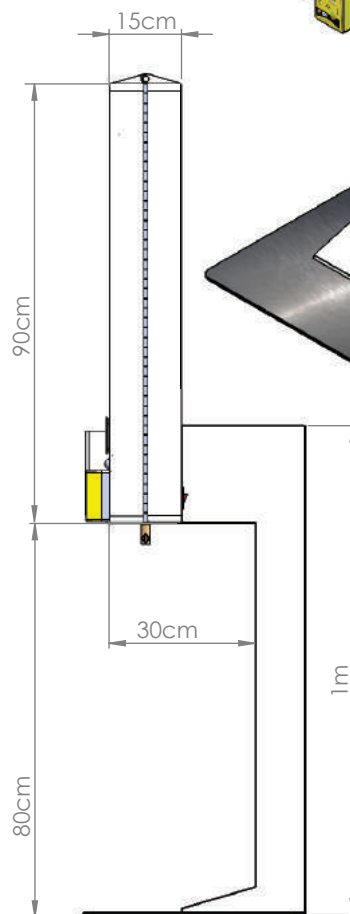

KIOSK 27

par CleanDrop^(tm)

Pupitre ergonomique & Communication XXL :

- Pupitre accessible aux PMR, conforme à la norme 2015,
- Écran tactile 27" anti vandalisme,
- Terminal de paiement (Sans contact NFC + Piste ISO + Puce),
- Imprimante de ticket 80mm,
- Lecteur QrCode ou RFID / MiFare pour badges de chambre
- Présentoir à prospectus 10x21cm.

*#InterfaceClient #GrandEcran #TerminalPaiement #RFID
#ImprimanteTicket #AccessiblePMR #QrCode #MiFare*

Accessibilité et ergonomie pour tous ! Le grand écran de 27'' permet une utilisation ergonomique du service. L'écran tactile est partagé en 2 zones permutables. Les PMR (Personnes à Mobilité Réduite) utilisent la partie basse de l'écran et les personnes de grande taille utilisent la partie haute sans devoir se pencher. Lorsque l'interface n'est pas utilisée, l'écran présente le service avec une vidéo plein écran. Le boîtier peut s'ouvrir à gauche ou à droite pour accéder au papier de l'imprimante ou aux appareils pour les configurer facilement. Le dessous du pupitre dispose d'un espace pour l'accès en fauteuil (30cm par 80cm)

BLOC ADDITIONNEL

> Notre gamme de blocs de casiers pour les consignes à bagage se décline en trois modèles adaptés à vos locaux et aux tailles de bagages de vos glob-trotters. Blocs de 4, 7 ou 10 casiers. Hauteur homogène 2m10.

SPECIFICATIONS :

- > Hauteur : 90cm / 1m75
- > Largeur : 45cm
- > Profondeur : 15cm / 45cm
- > Poids : 25Kg / 60Kg
- > Consommation électrique : 70W soit 49€ par an
- > Conso. internet : 2Go/mois
- > Structure : Acier 10/10 et 50/10 avec peinture epoxy cuite au four.
- > Fermeture : Double cadena haute resistance.
- > Porte documents : 10 x 21cm
- > Ouverture du boîtier : Soit à droite, soit gauche par montage
- > Qualité : charnières inox pour durer longtemps...