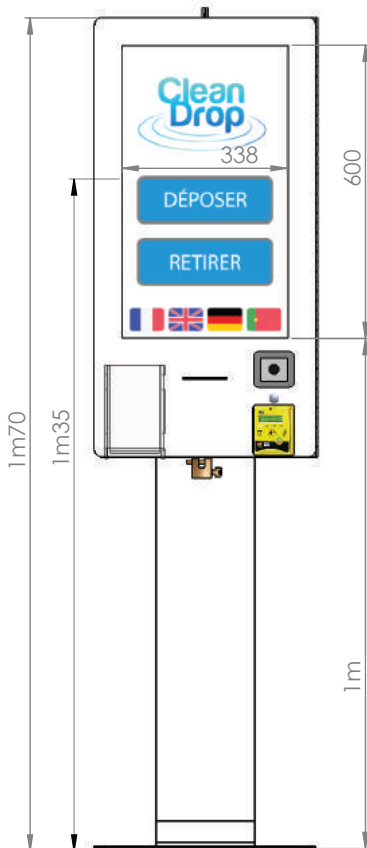

KIOSK 27

par CleanDrop^(tm)

Pupitre ergonomique & Communication XXL :

- Pupitre accessible aux PMR, conforme à la norme 2015,
- Écran tactile 27" anti vandalisme,
- Terminal de paiement (Sans contact NFC + Piste ISO + Puce),
- Imprimante de ticket 80mm,
- Lecteur QrCode ou RFID / MiFare pour badges de chambre
- Présentoir à prospectus 10x21cm.

*#InterfaceClient #GrandEcran #TerminalPaiement #RFID
#ImprimanteTicket #AccessiblePMR #QrCode #MiFare*

Accessibilité et ergonomie pour tous ! Le grand écran de 27'' permet une utilisation ergonomique du service. L'écran tactile est partagé en 2 zones permutables. Les PMR (Personnes à Mobilité Réduite) utilisent la partie basse de l'écran et les personnes de grande taille utilisent la partie haute sans devoir se pencher. Lorsque l'interface n'est pas utilisée, l'écran présente le service avec une vidéo plein écran. Le boîtier peut s'ouvrir à gauche ou à droite pour accéder au papier de l'imprimante ou aux appareils pour les configurer facilement. Le dessous du pupitre dispose d'un espace pour l'accès en fauteuil (30cm par 80cm)

BLOC ADDITIONNEL

> Notre gamme de blocs de casiers pour les consignes à bagage se décline en trois modèles adaptés à vos locaux et aux tailles de bagages de vos glob-trotters. Blocs de 4, 7 ou 10 casiers. Hauteur homogène 2m10.

SPECIFICATIONS :

- > Hauteur : 90cm / 1m75
- > Largeur : 45cm
- > Profondeur : 15cm / 45cm
- > Poids : 25Kg / 60Kg
- > Consommation électrique : 70W soit 49€ par an
- > Conso. internet : 2Go/mois
- > Structure : Acier 10/10 et 50/10 avec peinture epoxy cuite au four.
- > Fermeture : Double cadena haute resistance.
- > Porte documents : 10 x 21cm
- > Ouverture du boîtier : Soit à droite, soit gauche par montage
- > Qualité : charnières inox pour durer longtemps...