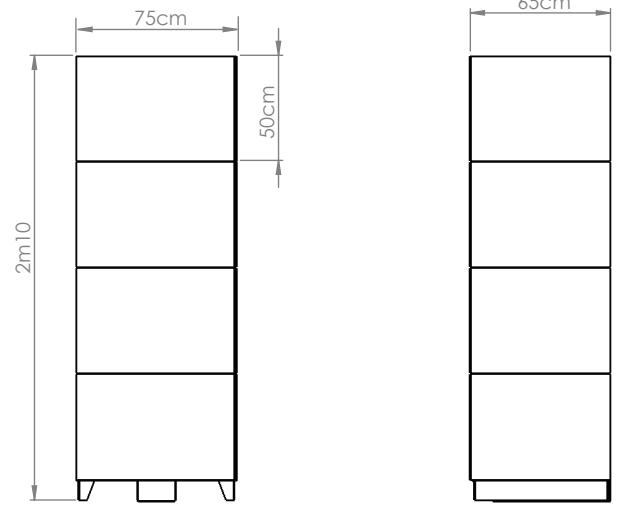

LUGGX

par CleanDrop^(tm)

Consigne à bagages M, L, XL et XXL :

- Structure acier
- Peinture époxy
- Charnières inox
- Ouverture automatique
- Encrage au mur

LUGG4

- Hauteur 2m10
- Largeur 75cm
- Profondeur 65cm
- 4 casiers XL
- 75 x 50 x 65cm
- 243 litres

LUGG7

- Hauteur 2m10
- Largeur 1m50
- Profondeur 65cm
- 4 casiers taille XL
- 75 x 50 x 65cm
- 243 litres
- 3 casiers taille XXL
- 50 x 100 x 65cm
- 325 litres

LUGG10

- Hauteur 2m10
- Largeur 1m
- Profondeur 80cm
- 10 casiers taille L
- 50 x 40 x 80cm
- 160 litres

LUGG12

- Hauteur 2m10
- Largeur 1m20
- Profondeur 65cm
- 12 casiers taille M
- 60 x 33 x 62cm
- 122 litres