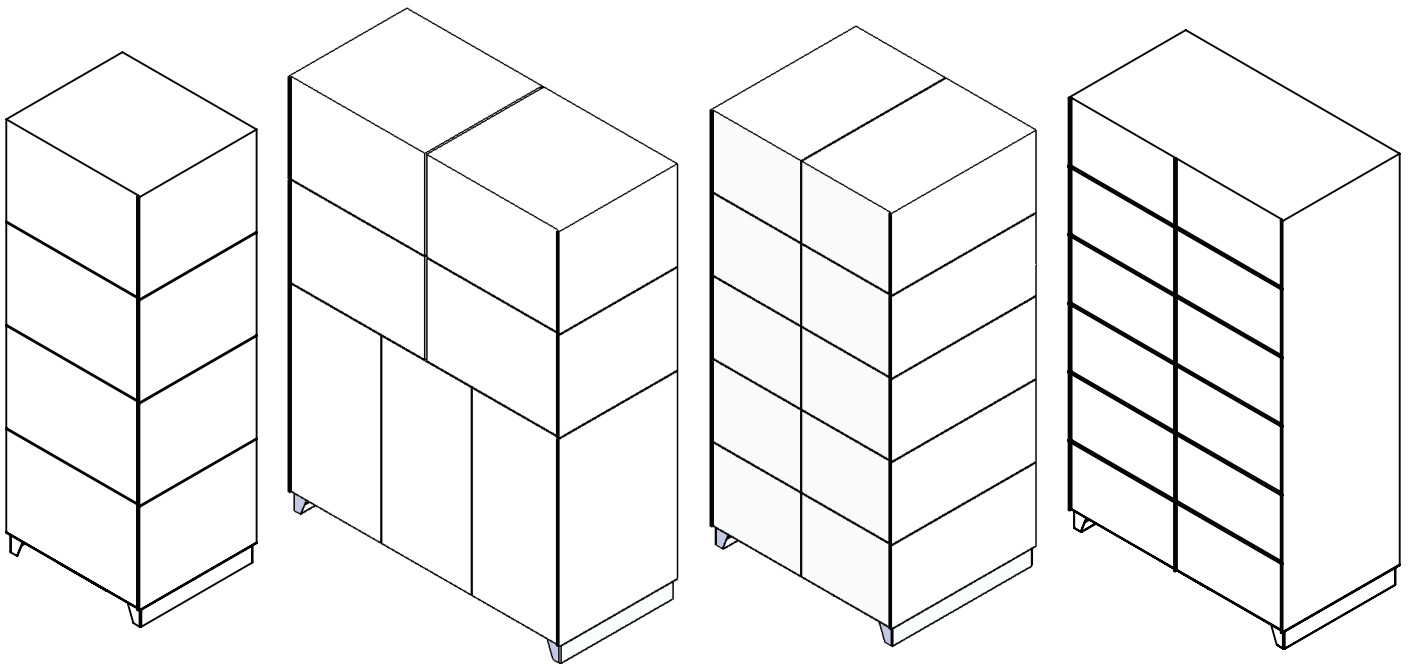

LUGGX

par CleanDrop^(tm)

Consigne à bagages M, L, XL et XXL :

- Structure acier
- Peinture époxy
- Charnières inox
- Ouverture automatique
- Encrage au mur

LUGG4

- Hauteur 2m10
- Largeur 75cm
- Profondeur 65cm
- 4 casiers XL
- 75 x 50 x 65cm
- 243 litres

LUGG7

- Hauteur 2m10
- Largeur 1m50
- Profondeur 65cm
- 4 casiers taille XL
- 75 x 50 x 65cm
- 243 litres
- 3 casiers taille XXL
- 50 x 100 x 65cm
- 325 litres

LUGG10

- Hauteur 2m10
- Largeur 1m
- Profondeur 80cm
- 10 casiers taille L
- 50 x 40 x 80cm
- 160 litres

LUGG12

- Hauteur 2m10
- Largeur 1m20
- Profondeur 65cm
- 12 casiers taille M
- 60 x 33 x 62cm
- 122 litres