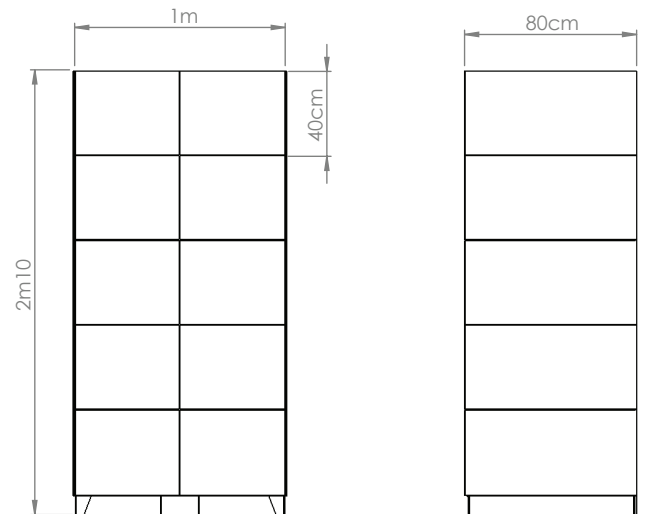

LUGGX

par CleanDrop^(tm)

Consigne à bagages M, L, XL et XXL :

- Structure acier
- Peinture époxy
- Charnières inox
- Ouverture automatique
- Encrage au mur

LUGG4

- Hauteur 2m10
- Largeur 75cm
- Profondeur 65cm
- 4 casiers XL
- 75 x 50 x 65cm
- 243 litres

LUGG7

- Hauteur 2m10
- Largeur 1m50
- Profondeur 65cm
- 4 casiers taille XL
- 75 x 50 x 65cm
- 243 litres
- 3 casiers taille XXL
- 50 x 100 x 65cm
- 325 litres

LUGG10

- Hauteur 2m10
- Largeur 1m
- Profondeur 80cm
- 10 casiers taille L
- 50 x 40 x 80cm
- 160 litres

LUGG12

- Hauteur 2m10
- Largeur 1m20
- Profondeur 65cm
- 12 casiers taille M
- 60 x 33 x 62cm
- 122 litres