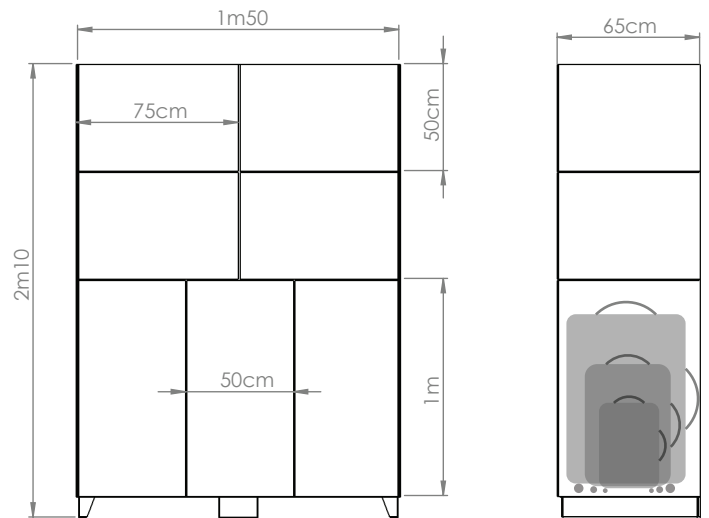

LUGGX

par CleanDrop^(tm)

Consigne à bagages M, L, XL et XXL :

- Structure acier
- Peinture époxy
- Charnières inox
- Ouverture automatique
- Encrage au mur

LUGG4

- Hauteur 2m10
- Largeur 75cm
- Profondeur 65cm
- 4 casiers XL
- 75 x 50 x 65cm
- 243 litres

LUGG7

- Hauteur 2m10
- Largeur 1m50
- Profondeur 65cm
- 4 casiers taille XL
- 75 x 50 x 65cm
- 243 litres
- 3 casiers taille XXL
- 50 x 100 x 65cm
- 325 litres

LUGG10

- Hauteur 2m10
- Largeur 1m
- Profondeur 80cm
- 10 casiers taille L
- 50 x 40 x 80cm
- 160 litres

LUGG12

- Hauteur 2m10
- Largeur 1m20
- Profondeur 65cm
- 12 casiers taille M
- 60 x 33 x 62cm
- 122 litres