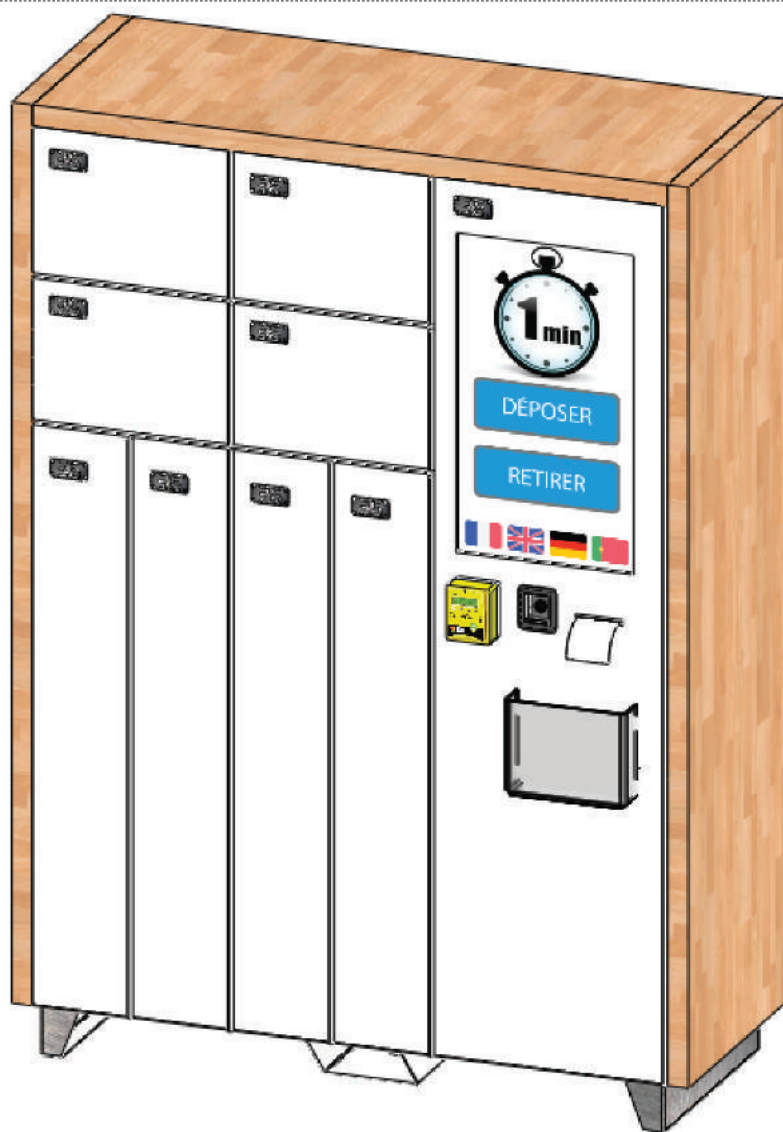

NANO9

par CleanDrop^(tm)

9 casiers polyvalents et communication XXL :

- Ecran tactile 27" anti vandalisme,
- Terminal de paiement (NFC+ISO+Puce)
- Imprimante de ticket 80mm,
- Lecteur scanner QrCode et CodeBar
- Presentoir à prospectus 15x21cm,
- 4 casiers H27,5cm x L38cm x P50cm,
- 4 casiers H110cm x L19cm x P50cm,
- 1 casier H165cm x L42cm x P50cm.

*#Polyvalence #Conciergerie #Entreprise #GrandEcran
#Terminal #Paiement #ImprimanteTicket #QrCodeBar*

Polyvalente et compacte, la NANO9+ dispose de casiers plus larges et de 3 hauteurs différentes (55cm, 110cm et 165cm) pour permettre le dépôt de linge, le retrait de linge sur cintre et même les couettes, les manteaux, les robes longues sur cintre. Cette borne est installée en un instant et sans manutention. Il suffit de la brancher au secteur, d'enlever les protections de voyage pour commencer à servir les clients. La structure monobloc embarquant les casiers et l'interface permet un déploiement en quelques minutes. Branchez et le service démarre en 2 minutes. Il suffit d'une simple prise. Le modem 4G assure la connexion internet.

SPECIFICATIONS :

- > Largeur : 1m20 (+bois 2x4cm)
- > Hauteur : 1m75 (+bois 4cm)
- > Profondeur : 50cm
- > Poids : 170Kg
- > Manutention : Socle palette pour transport facile.
- > Consommation électrique : 90W soit 58€ par an
- > Conso. internet : 2Go/mois
- > Numéros : Etiquettes inox
- > Structure : Acier 10/10 double épaisseur avec peinture époxy cuite au four.
- > Fermeture : Loquets résistant à 300Kg, à entrebâillement automatique et contrôle de fermeture.
- > Qualité : Charnières inox pour durer longtemps...