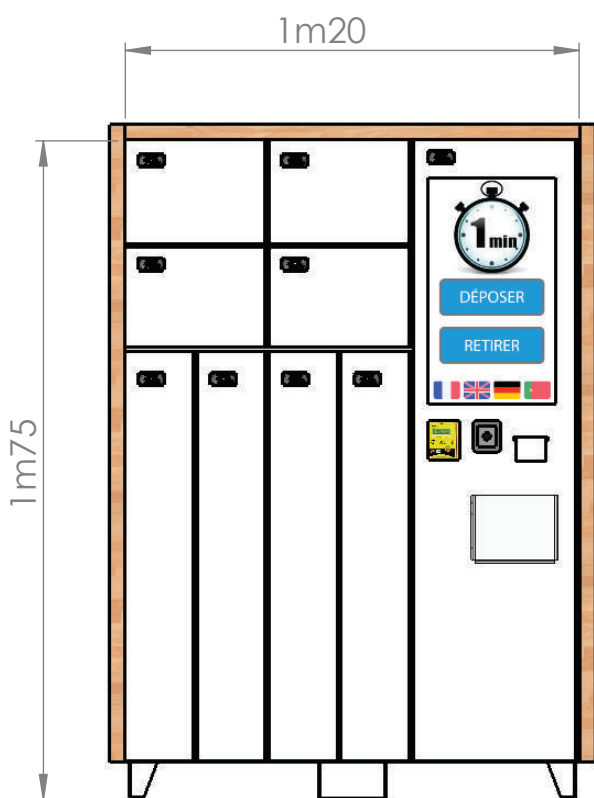

NANO9

par CleanDrop^(tm)

9 casiers polyvalents et communication XXL :

- Ecran tactile 27" anti vandalisme,
- Terminal de paiement (NFC+ISO+Puce)
- Imprimante de ticket 80mm,
- Lecteur scanner QrCode et CodeBar
- Presentoir à prospectus 15x21cm,
- 4 casiers H27,5cm x L38cm x P50cm,
- 4 casiers H110cm x L19cm x P50cm,
- 1 casier H165cm x L42cm x P50cm.

*#Polyvalence #Conciergerie #Entreprise #GrandEcran
#Terminal #Paiement #ImprimanteTicket #QrCodeBar*

Polyvalente et compacte, la NANO9+ dispose de casiers plus larges et de 3 hauteurs différentes (55cm, 110cm et 165cm) pour permettre le dépôt de linge, le retrait de linge sur cintre et même les couettes, les manteaux, les robes longues sur cintre. Cette borne est installée en un instant et sans manutention. Il suffit de la brancher au secteur, d'enlever les protections de voyage pour commencer à servir les clients. La structure monobloc embarquant les casiers et l'interface permet un déploiement en quelques minutes. Branchez et le service démarre en 2 minutes. Il suffit d'une simple prise. Le modem 4G assure la connexion internet.

23,971

BLOC ADDITIONNEL

> Notre gamme de blocs additionnels permettent d'étendre votre gamme de service en disposant de casiers adaptés à chaque besoin.

ET SUIVI EN LIGNE

> pour s'informer sur l'état d'une commande mais aussi pour créer son compte, payer...

SPECIFICATIONS :

- > Largeur : 1m20 (+bois 2x4cm)
- > Hauteur : 1m75 (+bois 4cm)
- > Profondeur : 50cm
- > Poids : 170Kg
- > Manutention : Socle palette pour transport facile.
- > Consommation électrique : 90W soit 58€ par an
- > Conso. internet : 2Go/mois
- > Numéros : Etiquettes inox
- > Structure : Acier 10/10 double épaisseur avec peinture époxy cuite au four.
- > Fermeture : Loquets résistant à 300Kg, à entrebâillement automatique et contrôle de fermeture.
- > Qualité : Charnières inox pour durer longtemps...