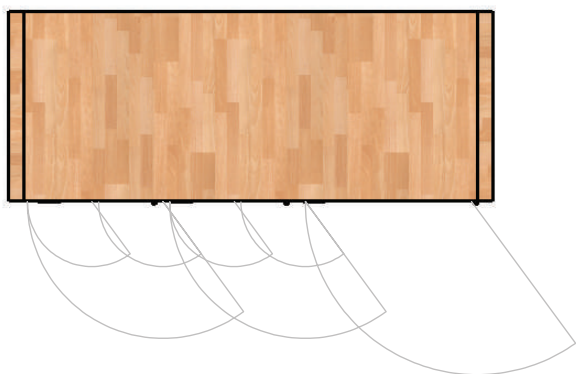

NANO9

par CleanDrop^(tm)

9 casiers polyvalents et communication XXL :

- Ecran tactile 27" anti vandalisme,
- Terminal de paiement (NFC+ISO+Puce)
- Imprimante de ticket 80mm,
- Lecteur scanner QrCode et CodeBar
- Presentoir à prospectus 15x21cm,
- 4 casiers H27,5cm x L38cm x P50cm,
- 4 casiers H110cm x L19cm x P50cm,
- 1 casier H165cm x L42cm x P50cm.

*#Polyvalence #Conciergerie #Entreprise #GrandEcran
#Terminal #Paiement #ImprimanteTicket #QrCodeBar*

Polyvalente et compacte, la NANO9+ dispose de casiers plus larges et de 3 hauteurs différentes (55cm, 110cm et 165cm) pour permettre le dépôt de linge, le retrait de linge sur cintre et même les couettes, les manteaux, les robes longues sur cintre. Cette borne est installée en un instant et sans manutention. Il suffit de la brancher au secteur, d'enlever les protections de voyage pour commencer à servir les clients. La structure monobloc embarquant les casiers et l'interface permet un déploiement en quelques minutes. Branchez et le service démarre en 2 minutes. Il suffit d'une simple prise. Le modem 4G assure la connexion internet.

SPECIFICATIONS :

- > Largeur : 1m20 (+bois 2x4cm)
- > Hauteur : 1m75 (+bois 4cm)
- > Profondeur : 50cm
- > Poids : 170Kg
- > Manutention : Socle palette pour transport facile.
- > Consommation électrique : 90W soit 58€ par an
- > Conso. internet : 2Go/mois
- > Numéros : Etiquettes inox
- > Structure : Acier 10/10 double épaisseur avec peinture époxy cuite au four.
- > Fermeture : Loquets résistant à 300Kg, à entrebâillement automatique et contrôle de fermeture.
- > Qualité : Charnières inox pour durer longtemps...