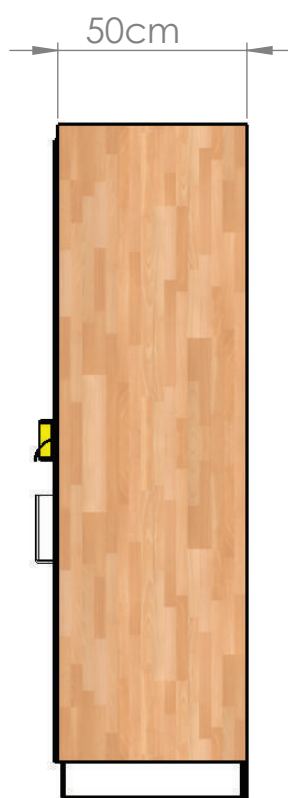

NANO9

par CleanDrop^(tm)

9 casiers polyvalents et communication XXL :

- Ecran tactile 27" anti vandalisme,
- Terminal de paiement (NFC+ISO+Puce)
- Imprimante de ticket 80mm,
- Lecteur scanner QrCode et CodeBar
- Presentoir à prospectus 15x21cm,
- 4 casiers H27,5cm x L38cm x P50cm,
- 4 casiers H110cm x L19cm x P50cm,
- 1 casier H165cm x L42cm x P50cm.

*#Polyvalence #Conciergerie #Entreprise #GrandEcran
#Terminal #Paiement #ImprimanteTicket #QrCodeBar*

Polyvalente et compacte, la NANO9+ dispose de casiers plus larges et de 3 hauteurs différentes (55cm, 110cm et 165cm) pour permettre le dépôt de linge, le retrait de linge sur cintre et même les couettes, les manteaux, les robes longues sur cintre. Cette borne est installée en un instant et sans manutention. Il suffit de la brancher au secteur, d'enlever les protections de voyage pour commencer à servir les clients. La structure monobloc embarquant les casiers et l'interface permet un déploiement en quelques minutes. Branchez et le service démarre en 2 minutes. Il suffit d'une simple prise. Le modem 4G assure la connexion internet.

SPECIFICATIONS :

- > Largeur : 1m20 (+bois 2x4cm)
- > Hauteur : 1m75 (+bois 4cm)
- > Profondeur : 50cm
- > Poids : 170Kg
- > Manutention : Socle palette pour transport facile.
- > Consommation électrique : 90W soit 58€ par an
- > Conso. internet : 2Go/mois
- > Numéros : Etiquettes inox
- > Structure : Acier 10/10 double épaisseur avec peinture époxy cuite au four.
- > Fermeture : Loquets résistant à 300Kg, à entrebâillement automatique et contrôle de fermeture.
- > Qualité : Charnières inox pour durer longtemps...